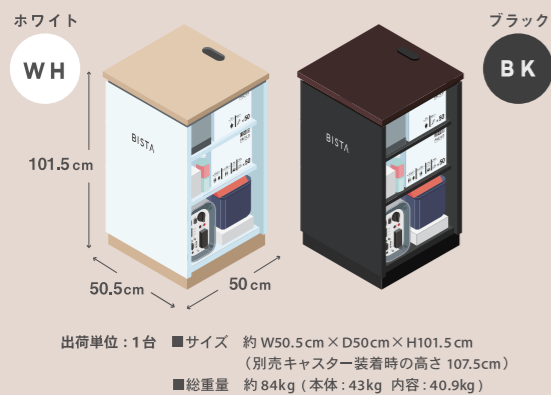

BISTA 発電機 ver.

カセットボンベ式発電機×1台 / 長期保存用乾電池(単3×10本) / 災害用充電器マルチチャージャー×1台 / 防雨型延長コード(10m)×1本 / 備蓄用カセットボンベ×6本 / ミニカセットコンロ×1個 / 使い捨て携帯トイレ(大小兼用)×50個 / 使い捨て携帯トイレ(小専用)×50個 / 長期保存用カイロ×50個 / 緊急用ホイッスル×50個 / 使い捨て簡易ライト×50本 / 静音アルミボンチョ×50個 / 防塵マスク(DS2)×50枚 / 備蓄品配付用PP袋×50枚 / 除菌・消臭剤PROCA×48包(長期保存水500ml×2本、スプレーボトル×2本) / 長尺トイレトペーパー(200m)×2個 / 災害用伝言ホワイトボード×1枚(ペン2本付き) / 防塵・防滴LEDランタン×1個 / 長期保存用乾電池(単1×10本)

災害用備蓄スタンド BISTA

[WH] 品番: 8478 **¥680,000** (税込¥748,000)
[BK] 品番: 8044 **¥698,000** (税込¥767,800)

1日当たりのコスト (5年計算の場合)

約 370円 (税別)