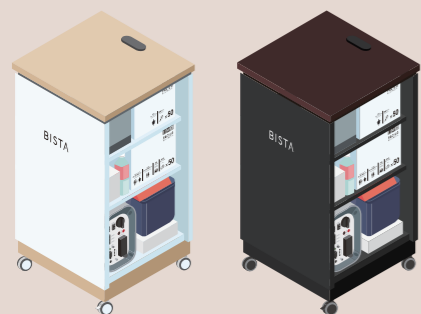

※こちらはオプション品のキャスター付き

専用台が取り付けられた状態となります

POINT 1 正面・側面どちらを表にしてもOK

インテリアや用途に合わせて、ロゴのみのシンプルな正面と、中身の見える窓と取っ手の付いた側面を使い分けていただけます。

POINT 2 安心のダイヤル式ロック

大切な備蓄用品をしっかりと守るダイヤルロック付き。

POINT 3 中が見える透明窓

発電機・充電器などが入っていることが外からも分かり、災害対策をしっかり行っている事を様々な人に周知できます。

POINT 4 電子機器を置いて使える配線孔付き

天板の上で電話やノートパソコン・タブレットなどを置いて使用できるよう、内部に配線を通すための配線孔が天板と側面、底面に付いています。

POINT 5 便利な内側ポケット

扉の内側のA4ポケットには、災害時の社内マニュアルや緊急時の連絡先などを入れておくことができます。

棚板は外して好きな位置で設置いただけますので、用途により中身を入れ替えてご使用頂くことも可能です。

POINT 6 棚板の高さ調整が可能

カラーバリエーション  
Color Variation

WHITE ホワイト

本体のホワイトカラーと、天板の明るい木目の組み合わせでナチュラルな仕上がり。定番カラーでどんなインテリアにも馴染みます。

BLACK ブラック

光沢のないマットブラックカラーと、天板のダークな木目の組み合わせで高級感を感じる仕上がり。シックで落ち着いたインテリアに馴染みます。

NEW COLOR